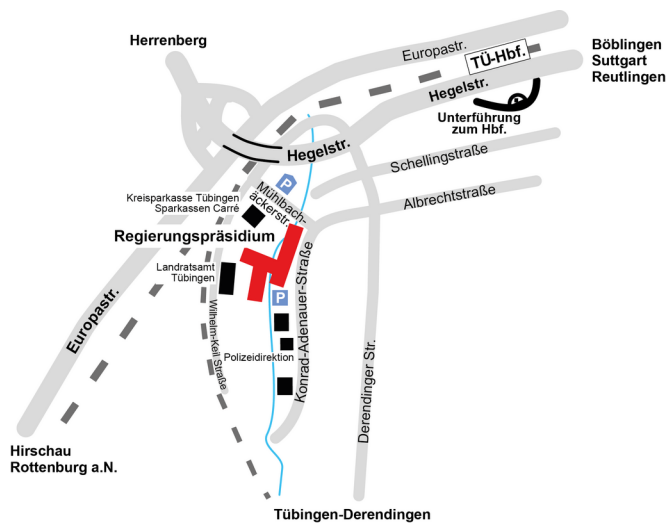

Anfahrt zum Regierungspräsidium Tübingen

RPT

So erreichen Sie uns

Regierungspräsidium Tübingen

Konrad-Adenauer-Straße 20

72072 Tübingen

07071 757-0

poststelle@rpt.bwl.de

Parkplätze:

Kostenlose Parkplätze finden Sie auf dem Besucherparkplatz vor dem Hauptgebäude in der Konrad-Adenauer-Str. 20. Weitere Parkplätze befinden sich im **Parkhaus „Mühlbachackerstraße“** oder auf der Straße (Parkschein-Automat).

E-Ladestation:

Parkplätze mit E-Ladestationen finden Sie im **Parkhaus „Mühlbachackerstraße“** und auf den Besucherparkplatz vor dem Hauptgebäude in der Konrad-Adenauer-Str. 20.

Anfahrt mit ÖPNV:

Buslinie 2 ab/zum Hauptbahnhof Tübingen - Sie können die Haltestelle „Regierungspräsidium“ oder „Gottlieb-Bräunig-Straße“ wählen.

Sie befinden sich fußläufig, etwa 150 Meter vom Haupteingang entfernt.

Aktuelle Busabfahrtszeit ab dem Regierungspräsidium Tübingen

Aushangfahrplan der Buslinie 2