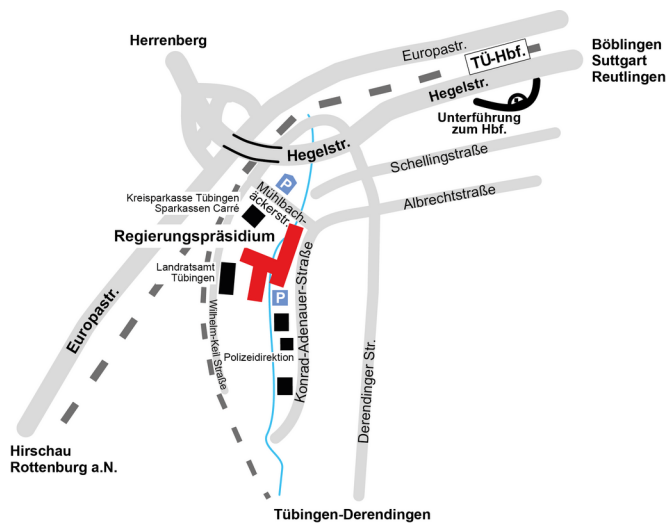

# Anfahrt zum Regierungspräsidium Tübingen

RPT

## So erreichen Sie uns

Regierungspräsidium Tübingen

Konrad-Adenauer-Straße 20

72072 Tübingen

**07071 757-0**

**poststelle@rpt.bwl.de**

## Parkplätze:

Kostenlose Parkplätze finden Sie auf dem Besucherparkplatz vor dem Hauptgebäude in der Konrad-Adenauer-Str. 20. Weitere Parkplätze befinden sich im **Parkhaus „Mühlbachackerstraße“** oder auf der Straße (Parkschein-Automat).

## Anfahrt mit ÖPNV:

Buslinie 2 ab/zum Hauptbahnhof Tübingen - Sie können die Haltestelle „Regierungspräsidium“ oder „Gottlieb-Bräunig-Straße“ wählen.

Sie befinden sich fußläufig, etwa 150 Meter vom Haupteingang entfernt.