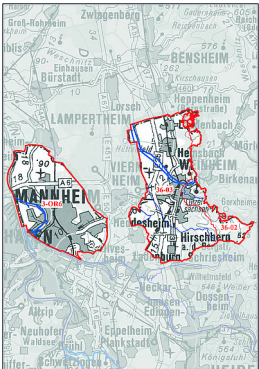

TBG 36 - Teilbearbeitungsgebiet Oberrhein unterhalb Neckarmündung

Regierungspräsidium Karlsruhe

Kontakt

Regierungspräsidium Karlsruhe
Referat 52

Irene Mözl
0721 926-7538
wrrl@rpk.bwl.de

Regierungspräsidium Karlsruhe

Begleitdokumentation

Hier finden Sie alles zum Teilbearbeitungsgebiet: Wasserkörpersteckbriefe mit Bewertungen, Programmstrecken sowie geplante Maßnahmen.

[Seite öffnen](#)

Regierungspräsidium Karlsruhe

Öffentlichkeitsbeteiligung