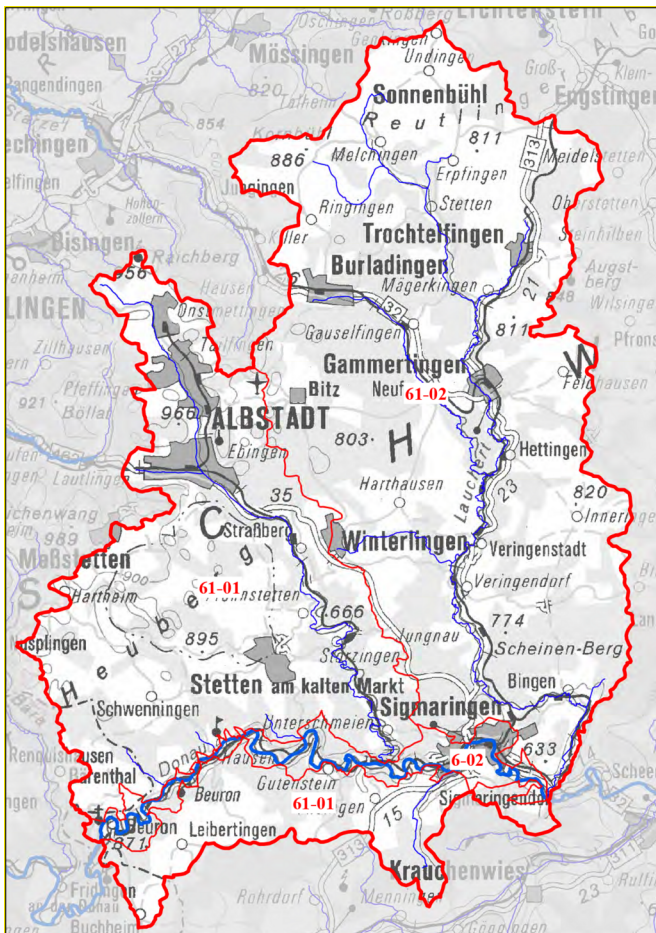

TBG 61 - Teilbearbeitungsgebiet Donau / Lauchert

RP Tübingen

Kontakt

Regierungspräsidium Tübingen

Referat 52

N. N.

Hubert Funk - Landratsamt Biberach

Begleitdokumentation

Hier finden Sie alles zum Teilbearbeitungsgebiet: Wasserkörpersteckbriefe mit Bewertungen, Programmstrecken sowie geplante Maßnahmen.

[Begleitdokumentation öffnen](#)

Referat 52 | RPT

Öffentlichkeitsbeteiligung

TBG 10 - Teilbearbeitungsgebiet Argen

TBG 11 - Teilbearbeitungsgebiet Schussen

TBG 12 - Teilbearbeitungsgebiet Bodenseegebiet westlich Seefelder Aach bis oberhalb Eschenzer Horn

TBG 61 - Teilbearbeitungsgebiet Donau / Lauchert

TBG 62 - Teilbearbeitungsgebiet Ablach-Kanzach

TBG 63 - Teilbearbeitungsgebiet Große Lauter

TBG 64 - Teilbearbeitungsgebiet Donau, Riß bis Iller

TBG 65 - Teilbearbeitungsgebiet Donau unterhalb Iller

Weitere interessante Themen finden Sie in unserem Themenportal