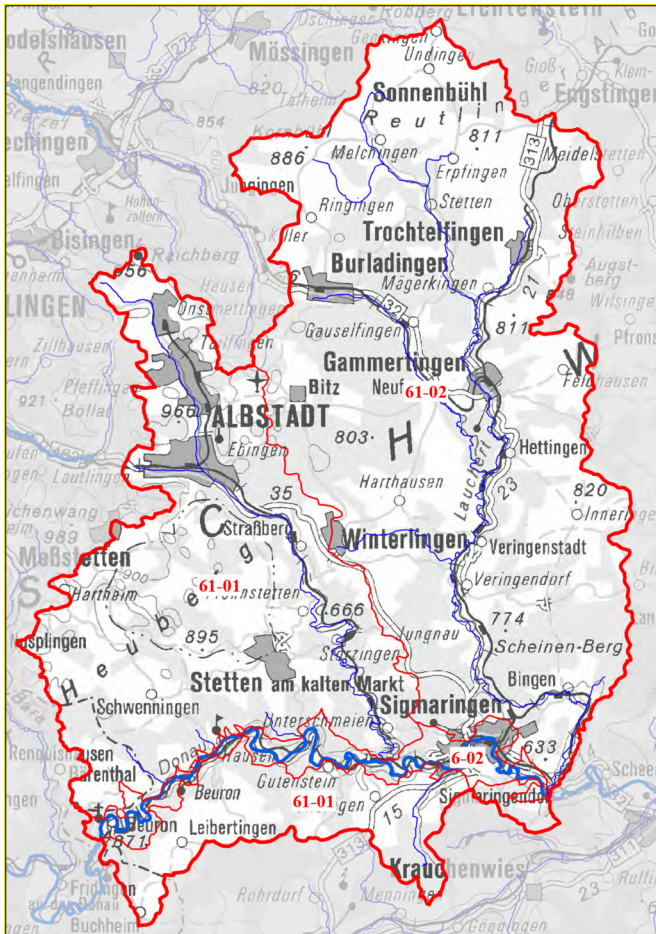

TBG 61 - Teilbearbeitungsgebiet Donau / Lauchert

RP Tübingen

Kontakt

Regierungspräsidium Tübingen

Referat 52

N. N.

Hubert Funk - Landratsamt Biberach

Begleitdokumentation

Hier finden Sie alles zum Teilbearbeitungsgebiet: Wasserkörpersteckbriefe mit Bewertungen, Programmstrecken sowie geplante Maßnahmen.

[Begleitdokumentation öffnen](#)

Referat 52 | RPT

Öffentlichkeitsbeteiligung

TBG 10 - Teilbearbeitungsgebiet Argen

TBG 11 - Teilbearbeitungsgebiet Schussen

TBG 12 - Teilbearbeitungsgebiet Bodenseegebiet westlich Seefelder Aach bis oberhalb Eschenzer Horn

TBG 61 - Teilbearbeitungsgebiet Donau / Lauchert

TBG 62 - Teilbearbeitungsgebiet Ablach-Kanzach

TBG 63 - Teilbearbeitungsgebiet Große Lauter

TBG 64 - Teilbearbeitungsgebiet Donau, Riß bis Iller

TBG 65 - Teilbearbeitungsgebiet Donau unterhalb Iller

Weitere interessante Themen finden Sie in unserem Themenportal