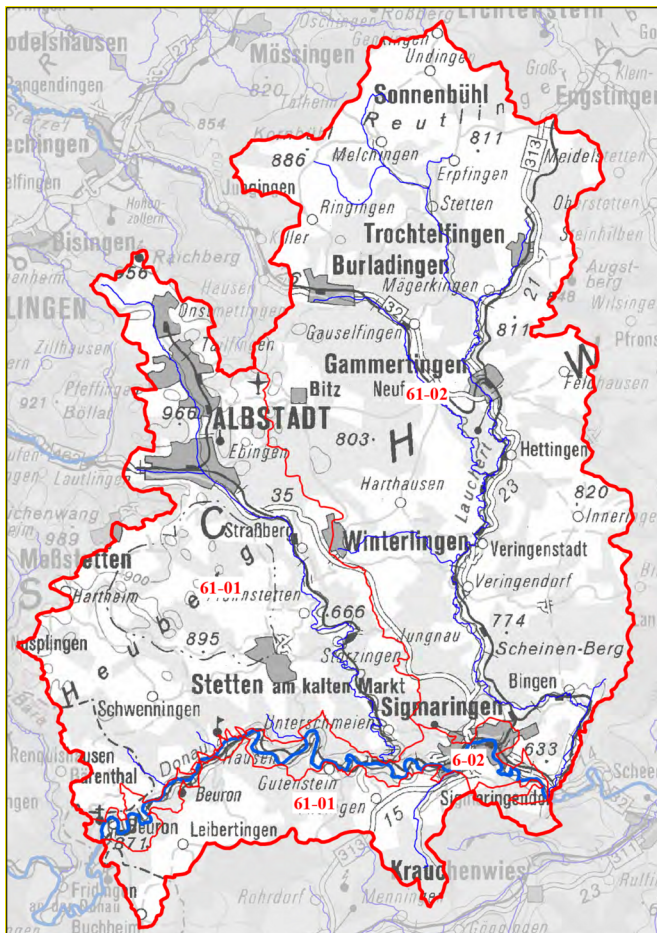

TBG 61 - Teilbearbeitungsgebiet Donau / Lauchert

RP Tübingen

Kontakt

Regierungspräsidium Tübingen

Referat 52

N. N.

Hubert Funk - Landratsamt Biberach

Begleitdokumentation

Hier finden Sie alles zum Teilbearbeitungsgebiet: Wasserkörpersteckbriefe mit Bewertungen, Programmstrecken sowie geplante Maßnahmen.

[Begleitdokumentation öffnen](#)

Referat 52 | RPT

Öffentlichkeitsbeteiligung

TBG 10 - Teilbearbeitungsgebiet Argen

TBG 11 - Teilbearbeitungsgebiet Schussen

TBG 12 - Teilbearbeitungsgebiet Bodenseegebiet westlich Seefelder Aach bis oberhalb Eschenzer Horn

TBG 61 - Teilbearbeitungsgebiet Donau / Lauchert

TBG 62 - Teilbearbeitungsgebiet Ablach-Kanzach

TBG 63 - Teilbearbeitungsgebiet Große Lauter

TBG 64 - Teilbearbeitungsgebiet Donau, Riß bis Iller

TBG 65 - Teilbearbeitungsgebiet Donau unterhalb Iller

Weitere interessante Themen finden Sie in unserem Themenportal