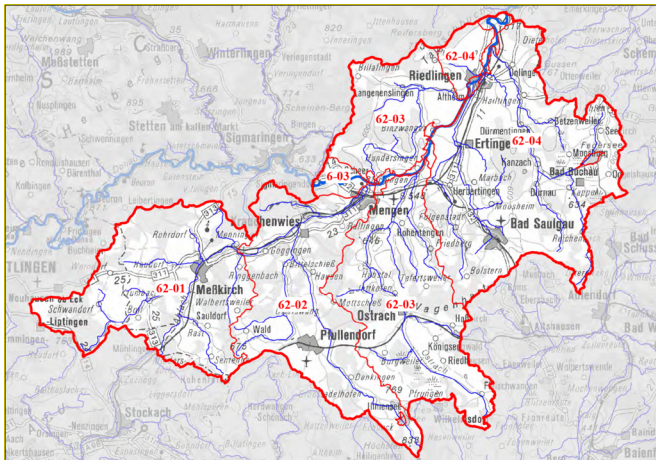

TBG 62 - Teilbearbeitungsgebiet Ablach-Kanzach

RP Tübingen

Kontakt

Regierungspräsidium Tübingen

[Referat 52](#)

N. N.

Hubert Funk - Landratsamt Biberach

Begleitdokumentation

Hier finden Sie alles zum Teilbearbeitungsgebiet: Wasserkörpersteckbriefe mit Bewertungen, Programmstrecken sowie geplante Maßnahmen.

[Begleitdokumentation öffnen](#)

Referat 52 | RPT

Öffentlichkeitsbeteiligung

TBG 10 - Teilbearbeitungsgebiet Argen

TBG 11 - Teilbearbeitungsgebiet Schussen

TBG 12 - Teilbearbeitungsgebiet Bodenseegebiet westlich Seefelder Aach bis oberhalb Eschenzer Horn

TBG 61 - Teilbearbeitungsgebiet Donau / Lauchert

TBG 62 - Teilbearbeitungsgebiet Ablach-Kanzach

TBG 63 - Teilbearbeitungsgebiet Große Lauter

TBG 64 - Teilbearbeitungsgebiet Donau, Riß bis Iller

TBG 65 - Teilbearbeitungsgebiet Donau unterhalb Iller

Weitere interessante Themen finden Sie in unserem Themenportal