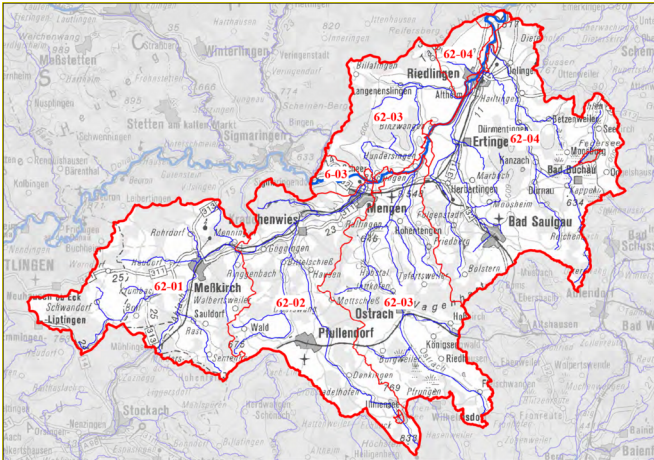

TBG 62 - Teilbearbeitungsgebiet Ablach-Kanzach

RP Tübingen

Kontakt

Regierungspräsidium Tübingen

[Referat 52](#)

N. N.

Hubert Funk - Landratsamt Biberach

Begleitdokumentation

Hier finden Sie alles zum Teilbearbeitungsgebiet: Wasserkörpersteckbriefe mit Bewertungen, Programmstrecken sowie geplante Maßnahmen.

[Begleitdokumentation öffnen](#)

Referat 52 | RPT

Öffentlichkeitsbeteiligung

TBG 10 - Teilbearbeitungsgebiet Argen

TBG 11 - Teilbearbeitungsgebiet Schussen

TBG 12 - Teilbearbeitungsgebiet Bodenseegebiet westlich Seefelder Aach bis oberhalb Eschenzer Horn

TBG 61 - Teilbearbeitungsgebiet Donau / Lauchert

TBG 62 - Teilbearbeitungsgebiet Ablach-Kanzach

TBG 63 - Teilbearbeitungsgebiet Große Lauter

TBG 64 - Teilbearbeitungsgebiet Donau, Riß bis Iller

TBG 65 - Teilbearbeitungsgebiet Donau unterhalb Iller

Weitere interessante Themen finden Sie in unserem Themenportal