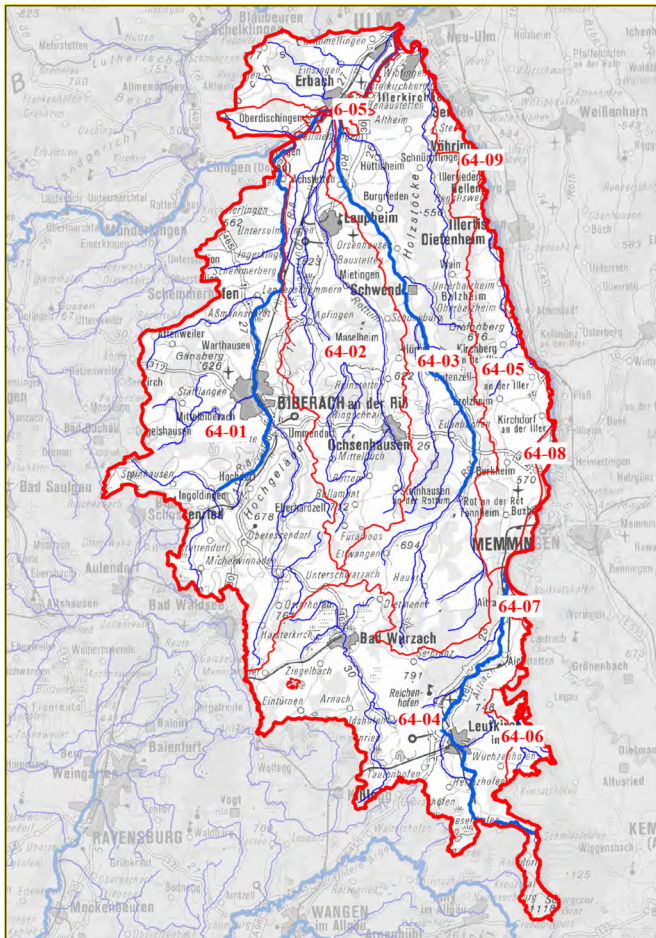

TBG 64 - Teilbearbeitungsgebiet Donau, Riß bis Iller

RP Tübingen

Kontakt

Regierungspräsidium Tübingen

Referat 52

Sandra Bergmann

07071 757-3125

sandra.bergmann@rpt.bwl.de