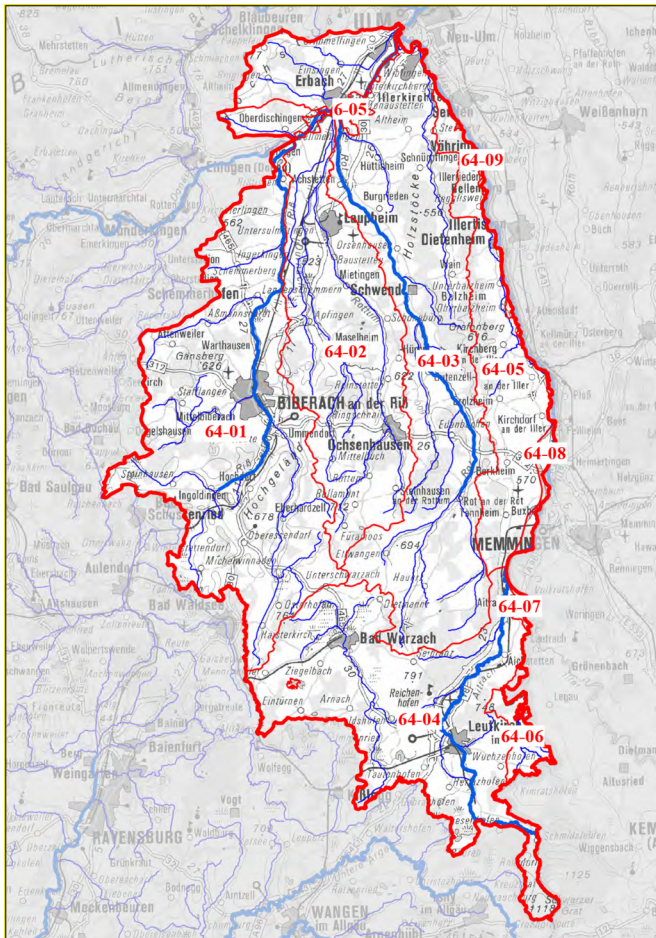

## TBG 64 - Teilbearbeitungsgebiet Donau, Riß bis Iller

RP Tübingen

## Begleitdokumentation

Hier finden Sie alles zum Teilbearbeitungsgebiet: Wasserkörpersteckbriefe mit Bewertungen, Programmstrecken sowie geplante Maßnahmen.

[Begleitdokumentation öffnen](#)

Referat 52 | RPT

### WRRL-Teilbearbeitungsgebiete im Regierungsbezirk Tübingen

TBG 10 - Teilbearbeitungsgebiet Argen

TBG 11 - Teilbearbeitungsgebiet Schussen

TBG 12 - Teilbearbeitungsgebiet Bodenseegebiet westlich Seefelder Aach bis oberhalb Eschenzer Horn

TBG 61 - Teilbearbeitungsgebiet Donau / Lauchert

TBG 62 - Teilbearbeitungsgebiet Ablach-Kanzach

TBG 63 - Teilbearbeitungsgebiet Große Lauter

TBG 64 - Teilbearbeitungsgebiet Donau, Riß bis Iller

TBG 65 - Teilbearbeitungsgebiet Donau unterhalb Iller