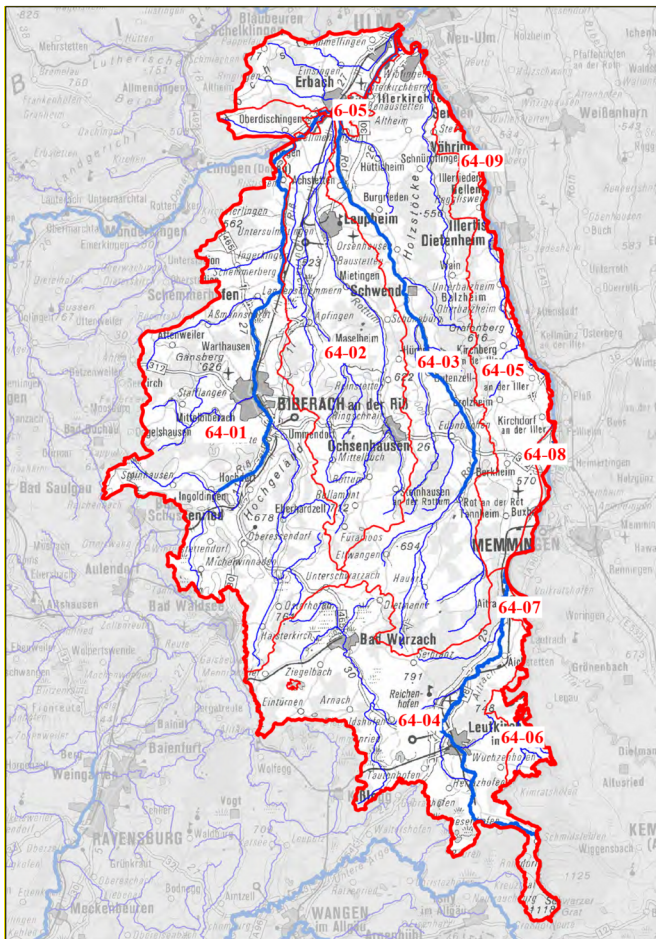

Begleitdokumentation zum Bewirtschaftungsplan für das Teilbearbeitungsgebiet 64 - Donau, Riß bis Iller

RP Tübingen

Kontakt

Regierungspräsidium Tübingen

Referat 52

Sandra Bergmann

07071 757-3125

sandra.bergmann@rpt.bwl.de

Dritter Bewirtschaftungszyklus 2022 - 2027

Beschreibung	Dateityp	Größe
	pdf	22 MB

Begleitdokumentation TBG 64

pdf 10 MB

Kartenanhang TBG 64

Zweiter Bewirtschaftungszyklus 2016 - 2021

Dokumenttitel	Dateityp	Größe
	pdf	2 MB

Begleitdokumentation TBG 64

Dokumenttitel	Dateityp	Größe
	pdf	8 MB

Kartenanhang TBG 64