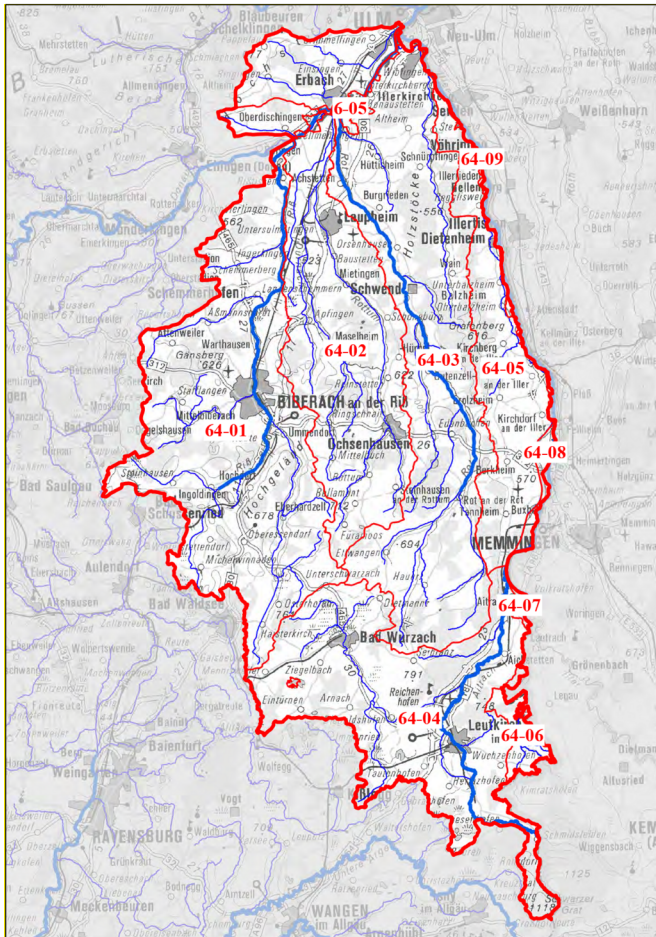

Begleitdokumentation zum Bewirtschaftungsplan für das Teilbearbeitungsgebiet 64 - Donau, Riß bis Iller

RP Tübingen

Kontakt

Regierungspräsidium Tübingen

Referat 52

Sandra Bergmann

07071 757-3125

sandra.bergmann@rpt.bwl.de

Dritter Bewirtschaftungszyklus 2022 - 2027

Beschreibung	Dateityp	Größe
	pdf	22 MB

Begleitdokumentation TBG 64

pdf 10 MB

Kartenanhang TBG 64

Zweiter Bewirtschaftungszyklus 2016 - 2021

Dokumenttitel	Dateityp	Größe
	pdf	2 MB

Begleitdokumentation TBG 64

Dokumenttitel	Dateityp	Größe
	pdf	8 MB

Kartenanhang TBG 64