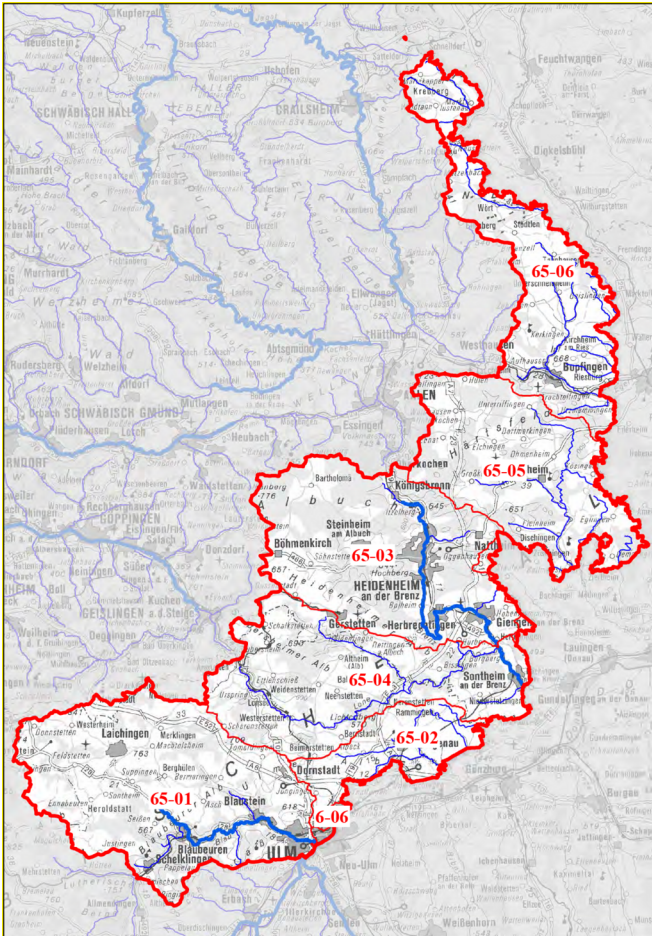

# TBG 65 - Teilbearbeitungsgebiet Donau unterhalb Iller

RP Tübingen

## Begleitdokumentation

Hier finden Sie alles zum Teilbearbeitungsgebiet: Wasserkörpersteckbriefe mit Bewertungen, Programmstrecken sowie geplante Maßnahmen.

[Begleitdokumentation öffnen](#)

Referat 52 | RPT

### WRRL-Teilbearbeitungsgebiete im Regierungsbezirk Tübingen

TBG 10 - Teilbearbeitungsgebiet Argen

TBG 11 - Teilbearbeitungsgebiet Schussen

TBG 12 - Teilbearbeitungsgebiet Bodenseegebiet westlich Seefelder Aach bis oberhalb Eschenzer Horn

TBG 61 - Teilbearbeitungsgebiet Donau / Lauchert

TBG 62 - Teilbearbeitungsgebiet Ablach-Kanzach

TBG 63 - Teilbearbeitungsgebiet Große Lauter

TBG 64 - Teilbearbeitungsgebiet Donau, Riß bis Iller

TBG 65 - Teilbearbeitungsgebiet Donau unterhalb Iller