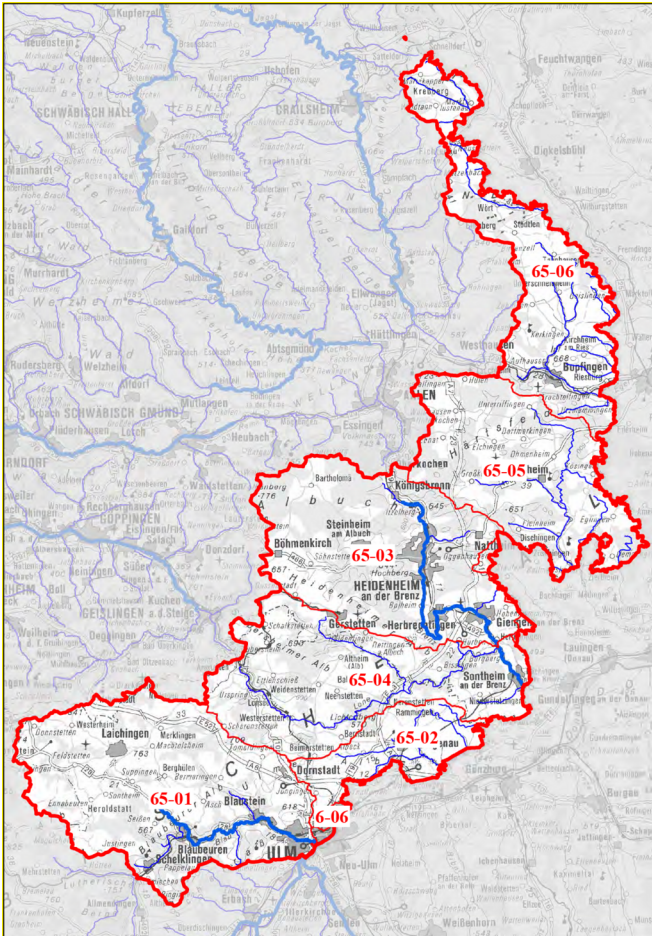

TBG 65 - Teilbearbeitungsgebiet Donau unterhalb Iller

RP Tübingen

Kontakt

Regierungspräsidium Tübingen

Referat 52

Sandra Bergmann

07071 757-3125

sandra.bergmann@rpt.bwl.de

Hubert Funk - Landratsamt Biberach

Begleitdokumentation

Hier finden Sie alles zum Teilbearbeitungsgebiet: Wasserkörpersteckbriefe mit Bewertungen, Programmstrecken sowie geplante Maßnahmen.

[Begleitdokumentation öffnen](#)

TBG 10 - Teilbearbeitungsgebiet Argen

TBG 11 - Teilbearbeitungsgebiet Schussen

TBG 12 - Teilbearbeitungsgebiet Bodenseegebiet westlich Seefelder Aach bis oberhalb Eschenzer Horn

TBG 61 - Teilbearbeitungsgebiet Donau / Lauchert

TBG 62 - Teilbearbeitungsgebiet Ablach-Kanzach

TBG 63 - Teilbearbeitungsgebiet Große Lauter

TBG 64 - Teilbearbeitungsgebiet Donau, Riß bis Iller

TBG 65 - Teilbearbeitungsgebiet Donau unterhalb Iller

Weitere interessante Themen finden Sie in unserem Themenportal