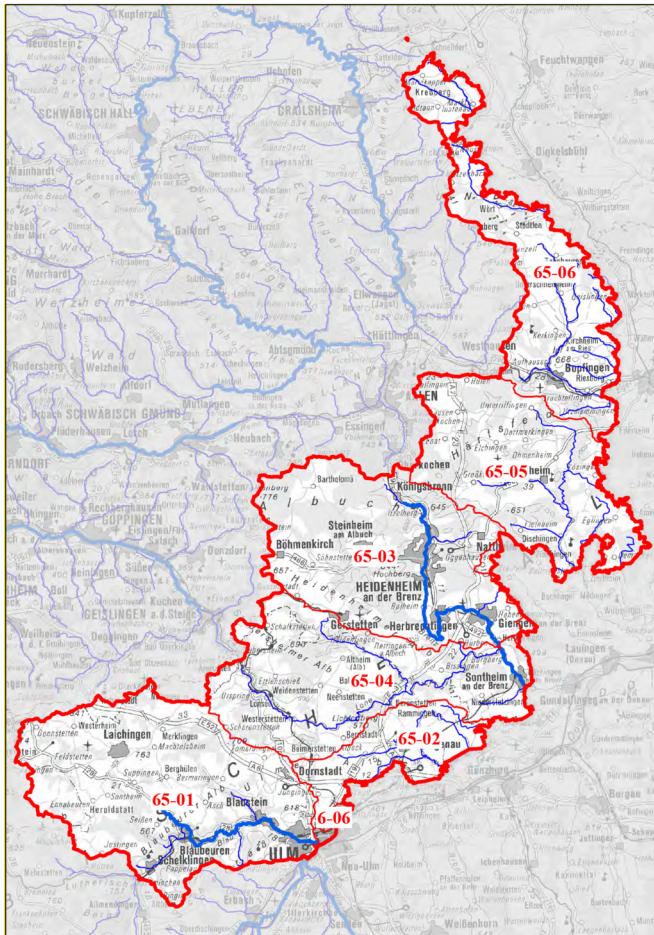

Begleitdokumentation zum Bewirtschaftungsplan für das Teilbearbeitungsgebiet 65 - Donau unterhalb Iller

RP Tübingen

Kontakt

Regierungspräsidium Tübingen

Referat 52

Sandra Bergmann

07071 757-3125

sandra.bergmann@rpt.bwl.de

Dritte Bewirtschaftungszyklus 2022-2027

Beschreibung	Dateityp	Größe
	pdf	15 MB

Begleitdokumentation TBG 65

pdf 10 MB

Kartenanhang TBG 65

Zweiter Bewirtschaftungszyklus 2016 - 2021

Dokumenttitel	Dateityp	Größe
	pdf	2 MB

Begleitdokumentation TBG 65

Dokumenttitel	Dateityp	Größe
	pdf	8 MB

Kartenanhang TBG 65