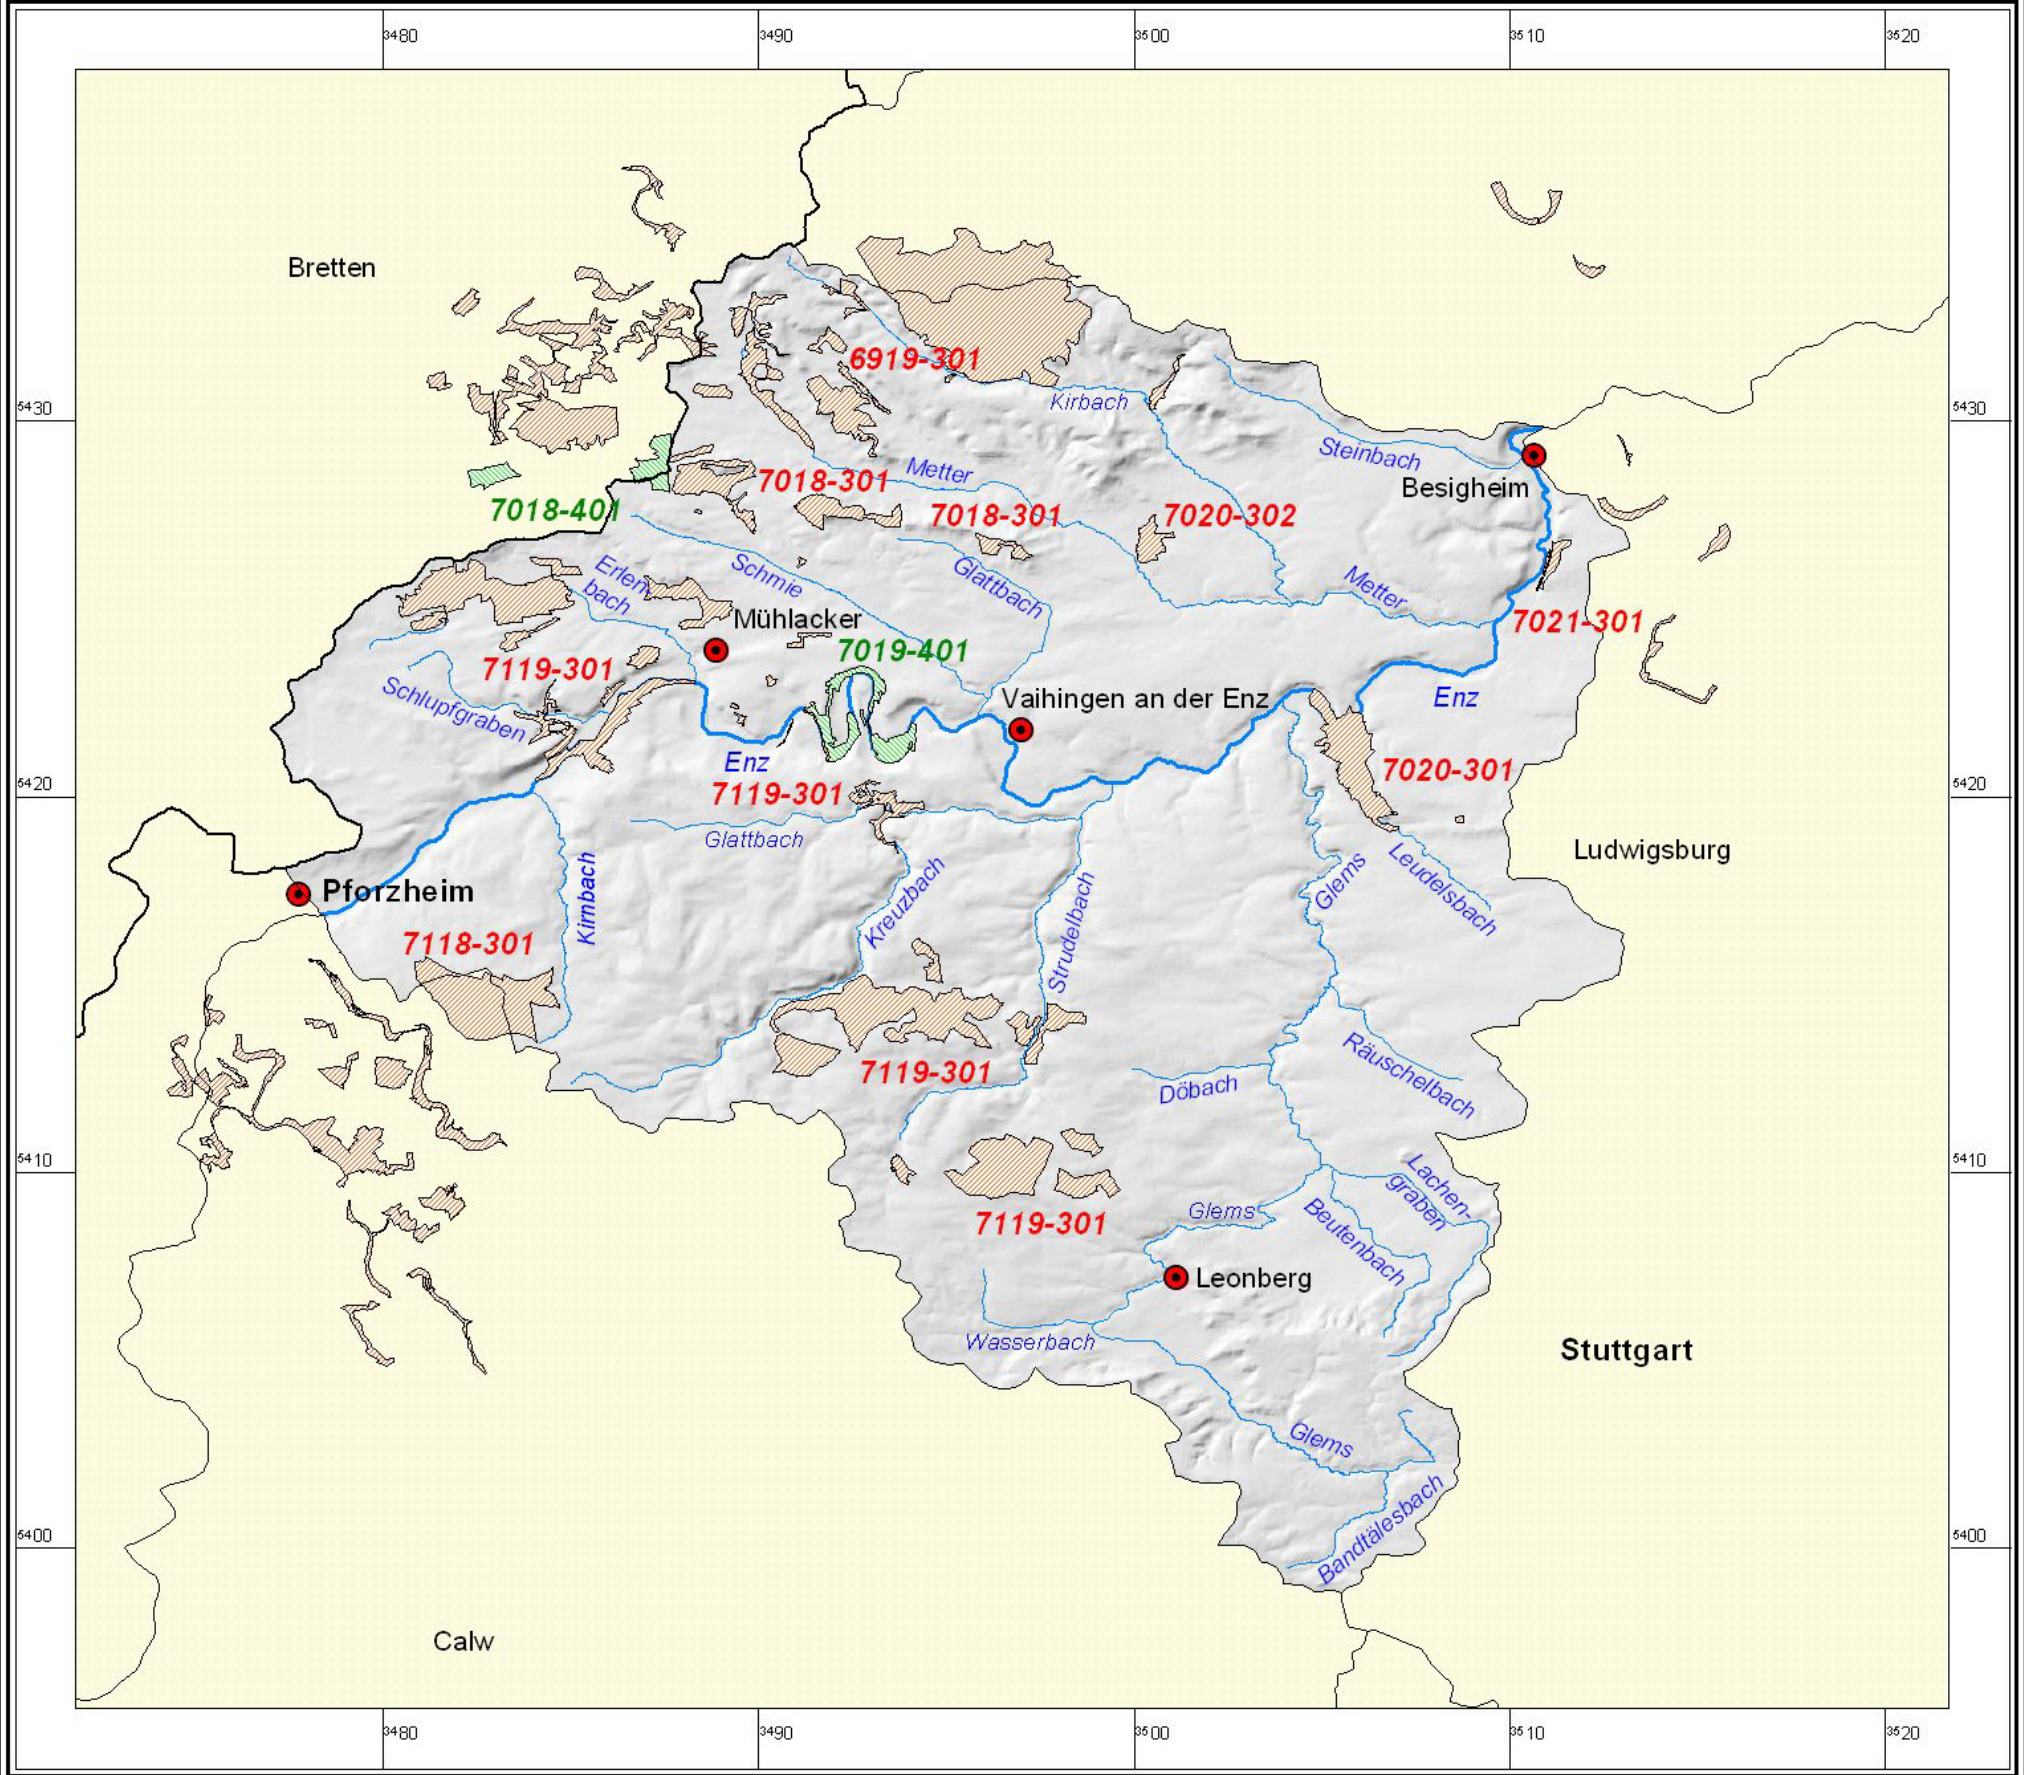

K 13.3
Schutzgebiete:
Wasserabhängige NATURA 2000-Gebiete
Teilbearbeitungsgebiet 45
Enz unterhalb Nagold
bis Mündung Neckar

Zeichenerklärung

Wasserabhängige NATURA 2000 - Gebiete

- Vogelschutzgebiet (mit BfN - Nr.)
- FFH - Gebiet (mit BfN - Nr.)

Fließgewässer (Teilnetz des AWGN; EZG > 10 km²)

- bis 50 km
- 50.1 km - 250 km
- über 250 km

Sonstiges

- Wichtiger Ort
- See > 50 ha
- Grenze Bearbeitungsgebiet
- Grenze Teilbearbeitungsgebiet