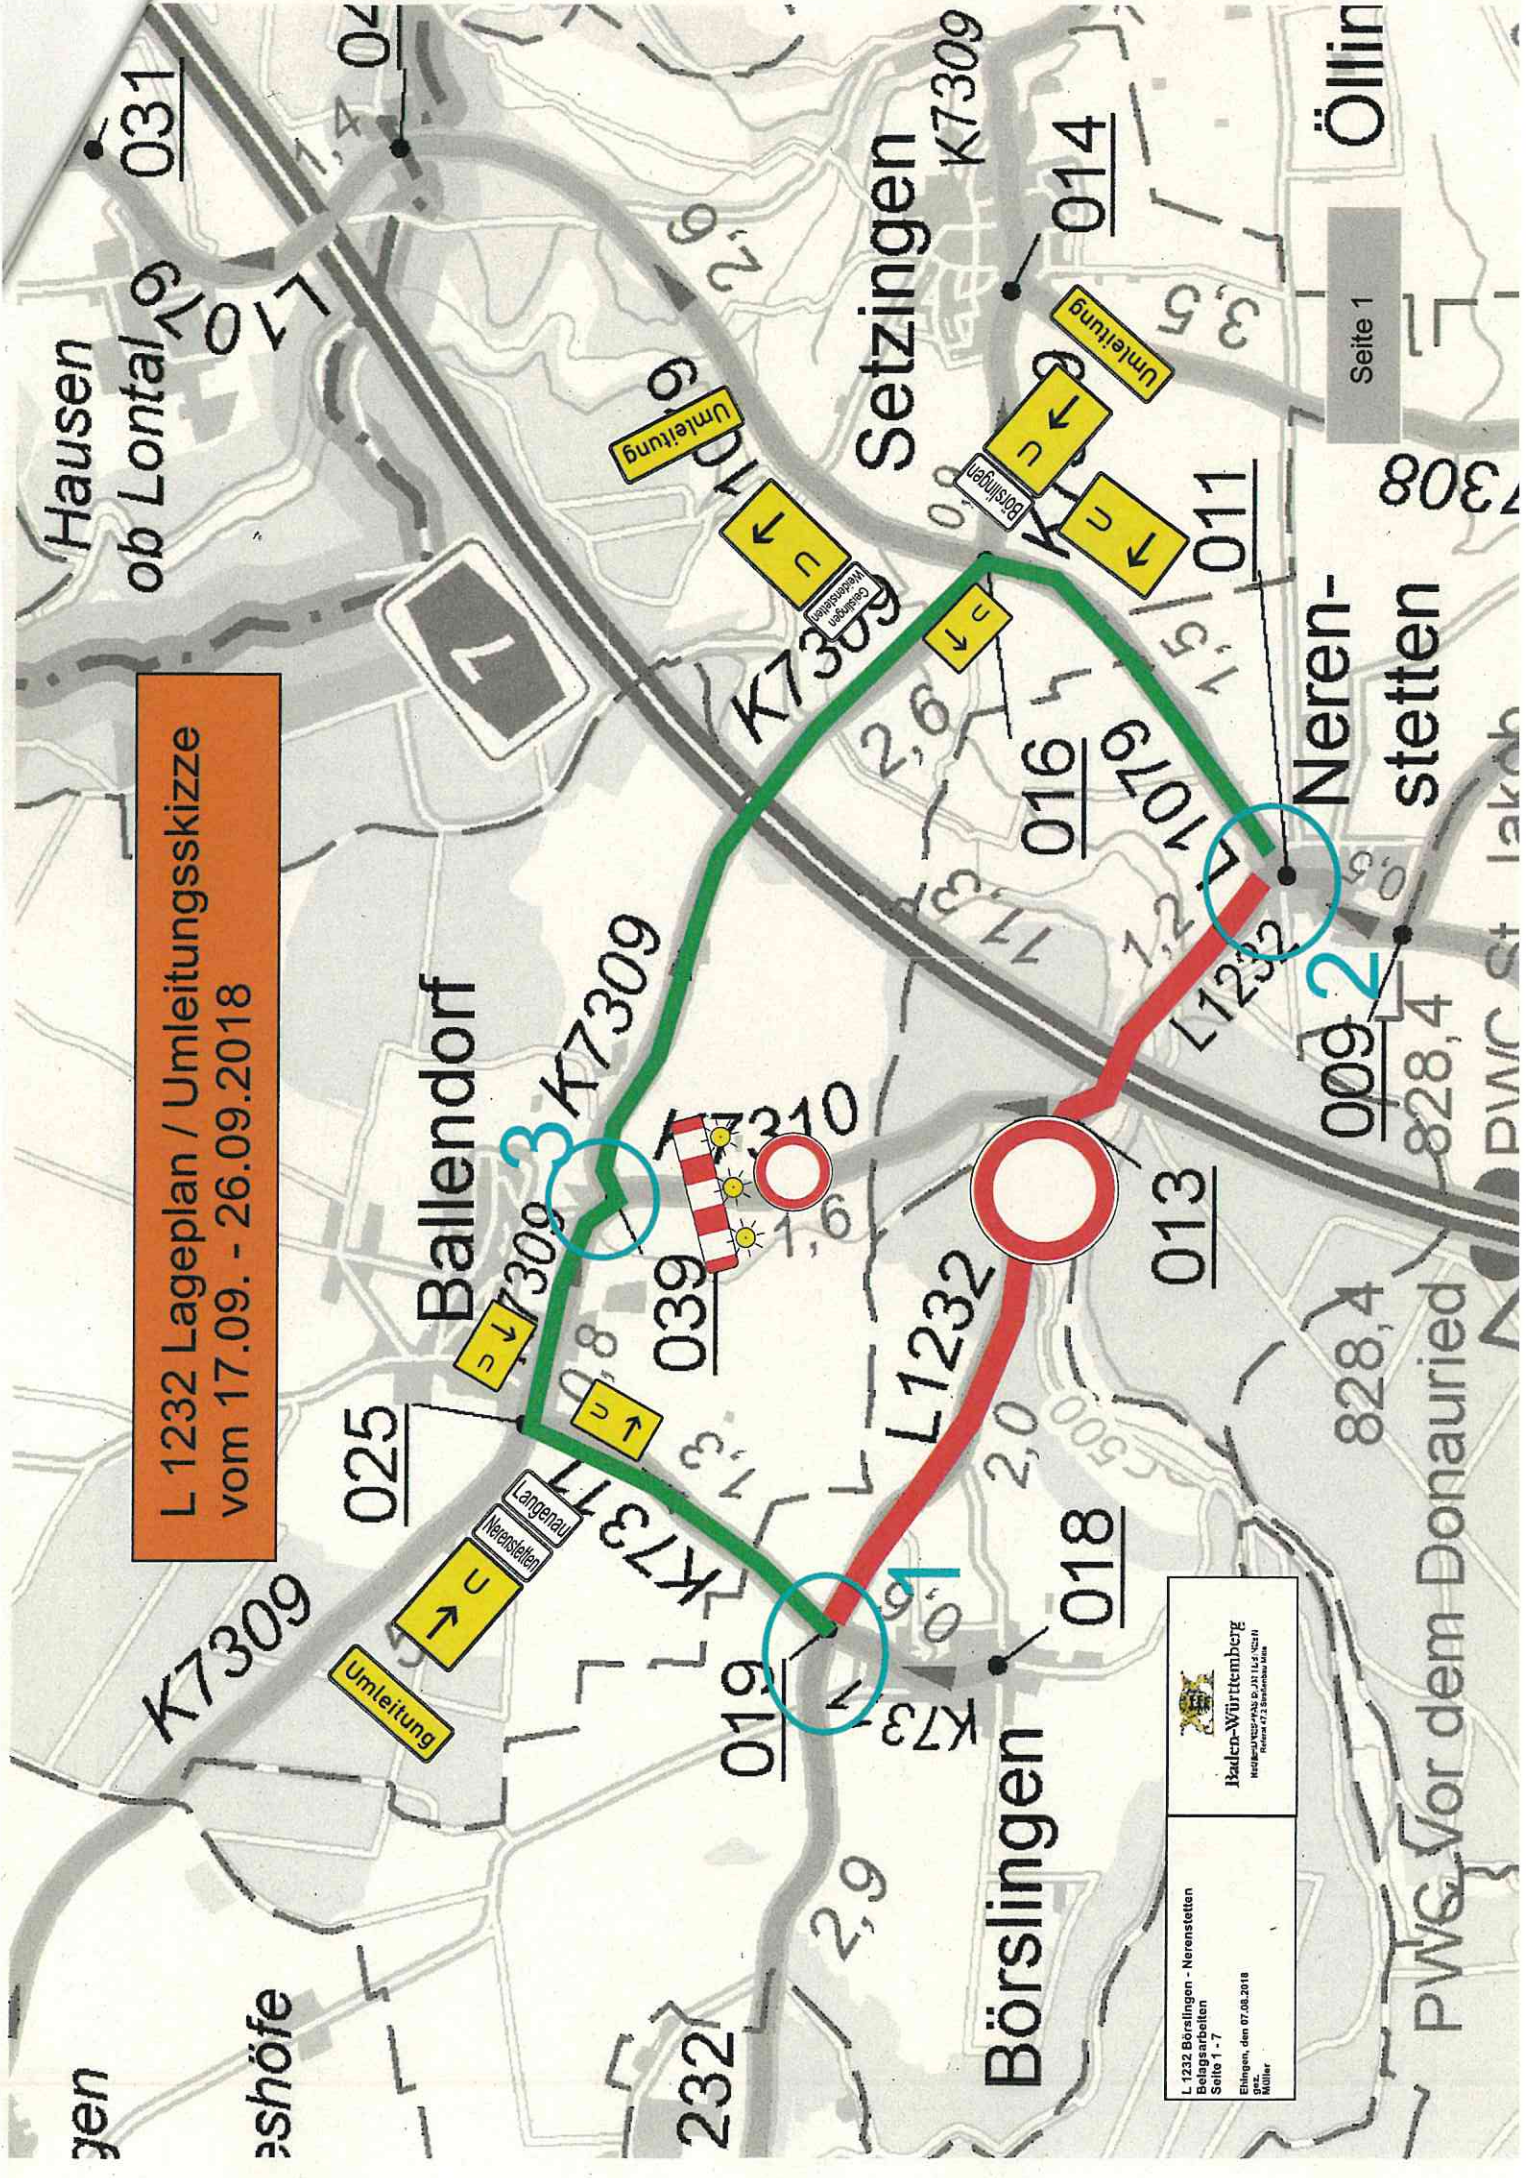

L 1232 Lageplan / Umleitungsskizze
vom 17.09. - 26.09.2018

<p>Baden-Württemberg HEINRICH-VON-SIEMENS-STRASSE 1 70574 ESSENHOFEN</p>	<p>L 1232 Börslingen - Nerenstetten Baueingarbeitsplan Seite 1 - 7</p>
	<p>Eslingen, den 07.09.2018 GZL Müller</p>