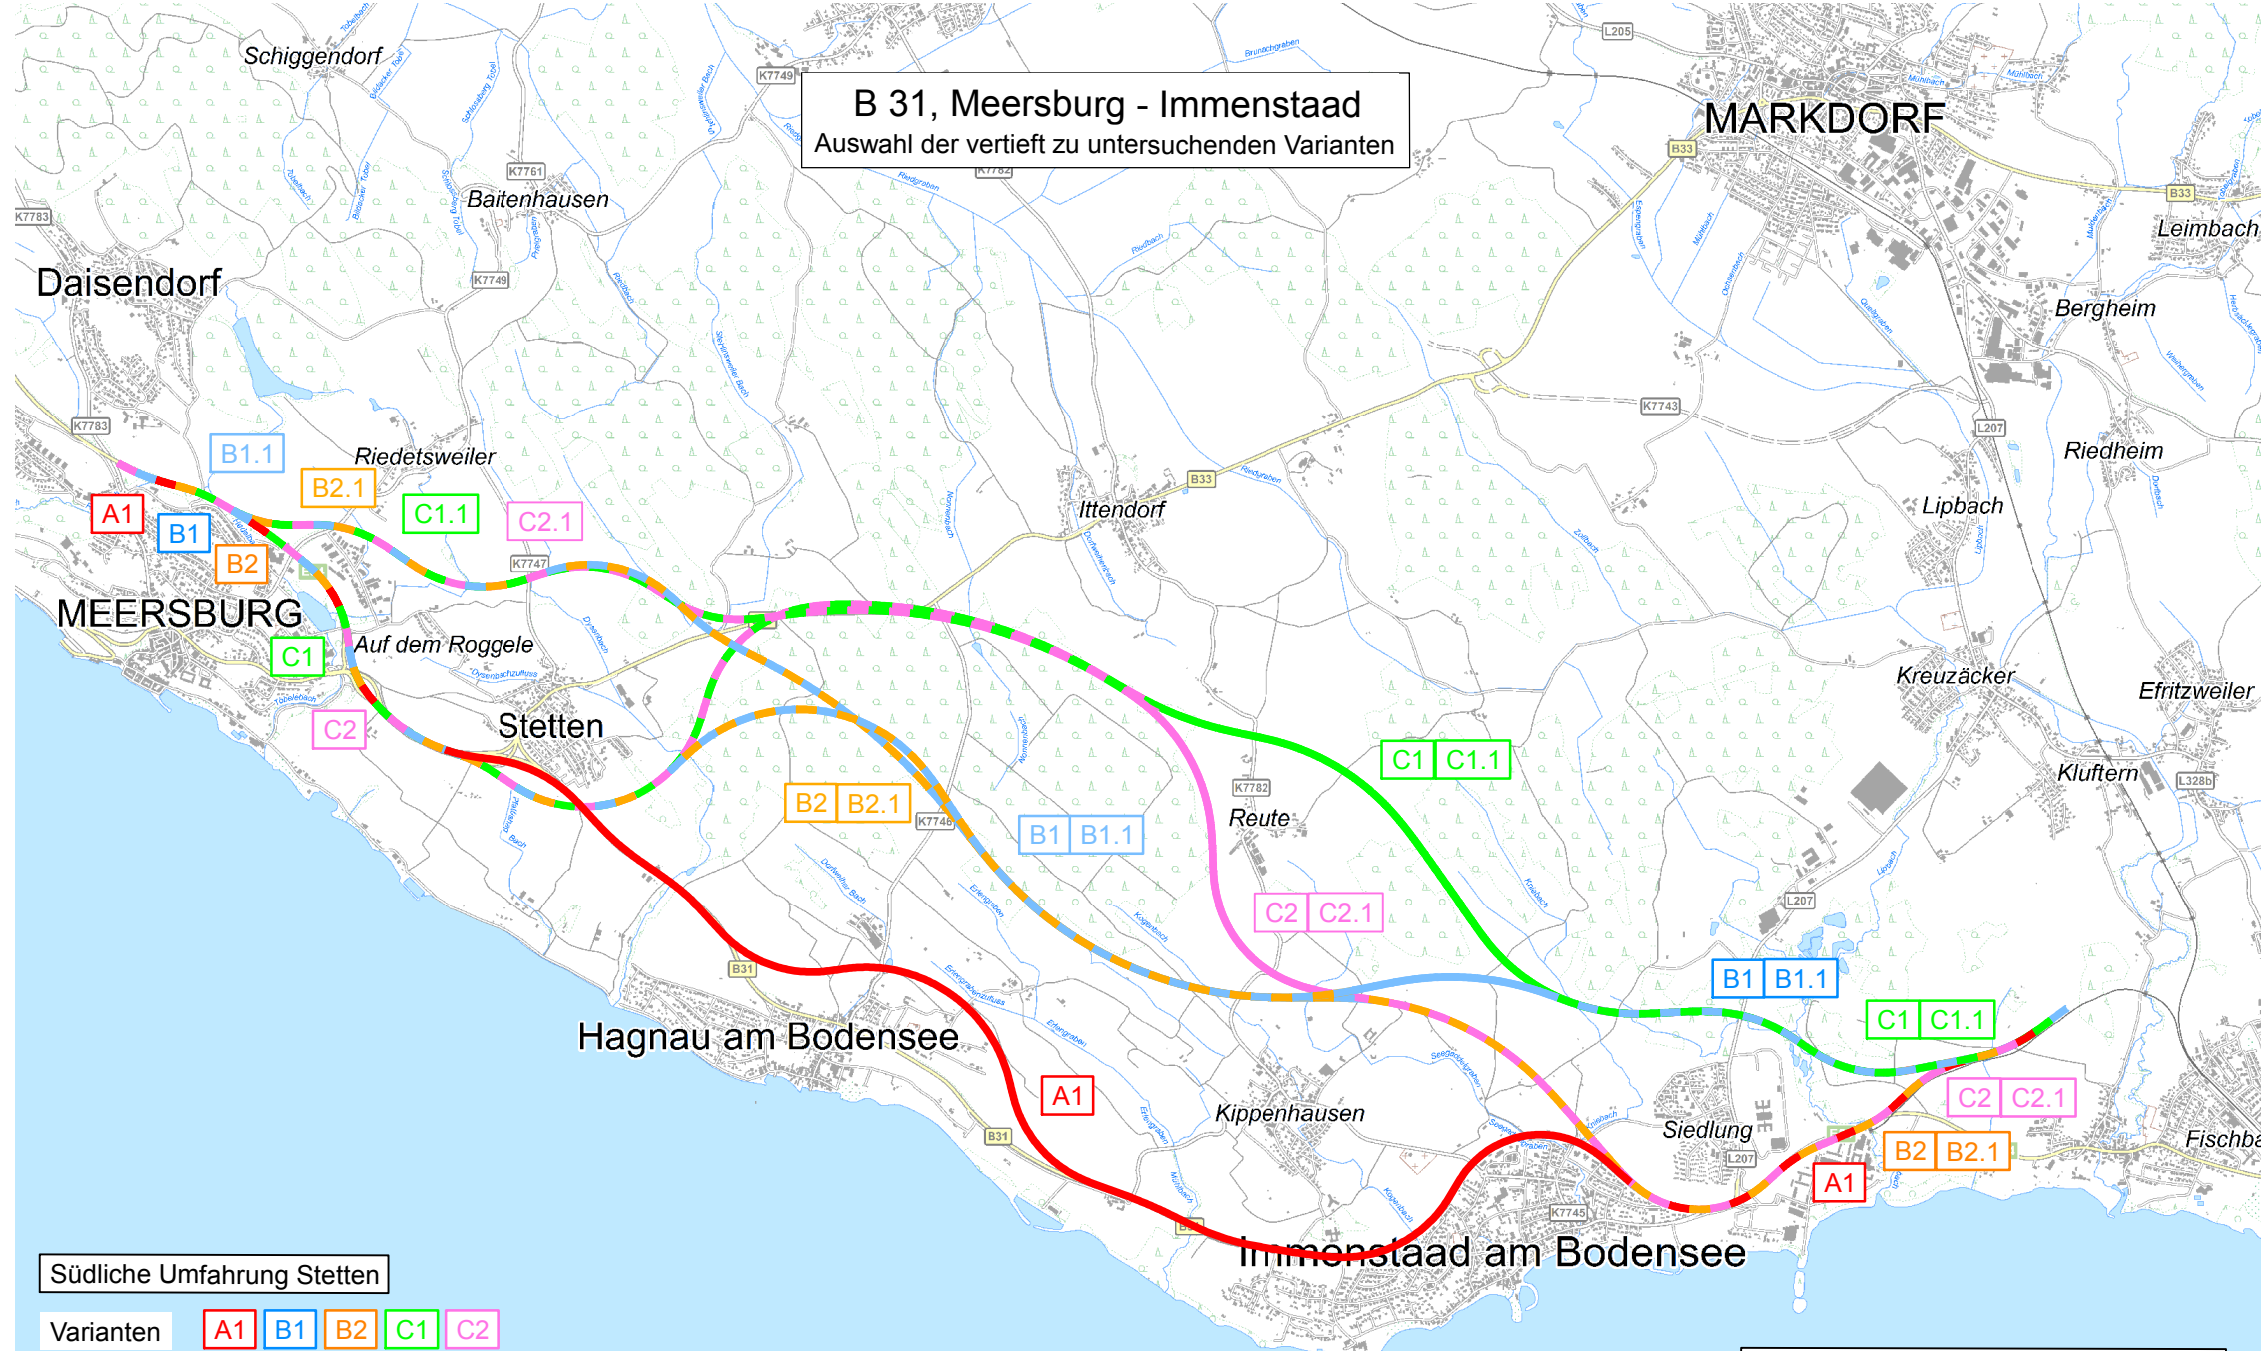

**B 31, Meersburg - Immenstaad**  
Auswahl der vertieft zu untersuchenden Varianten

Südliche Umfahrung Stetten

- Varianten A1 B1 B2 C1 C2

Nördliche Umfahrung Stetten

- Varianten B1.1 B2.1 C1.1 C2.1

Umfahrung nördl. Immenstaad/Siedlung

- Varianten B1 B1.1 C1 C1.1

Rückführung auf die B 31 bei Immenstaad

- Varianten A1 B2 B2.1 C2 C2.1

Bodensee