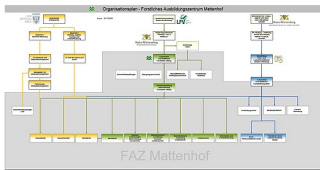

Der Mattenhof stellt sich vor

Das forstliche Ausbildungszentrum Mattenhof

Stand: 14.03.2022

Das FAZ Mattenhof wird gemeinsam von Land (Landesforstverwaltung Baden-Württemberg) und dem Landkreis Ortenaukreis betrieben. Diese gemeinsame Trägerschaft wurde vor knapp 40 Jahren, anlässlich der Inbetriebnahme des FAZ Mattenhof, begründet und ist vertraglich detailliert geregelt.

Die Besonderheit des FAZ Mattenhof liegt in der Kooperation zwischen überbetrieblicher Ausbildung und Berufsschule. Am FAZ erhalten alle berufsschulpflichtigen Auszubildenden sowie Auszubildende, die freiwillig die Berufsschule besuchen, ihre überbetriebliche Ausbildung und ihren Berufsschulunterricht zur gleichen Zeit unter dem gleichen Dach, d.h. in der Form von Blockunterricht in Landesfachklassen.

Die Überbetriebliche Ausbildung

Zweck der überbetrieblichen Ausbildung ist die Vermittlung von Ausbildungsinhalten, die der einzelne Ausbildungsbetrieb aufgrund seiner betrieblichen Einzigartigkeit nicht bieten kann. Die überbetriebliche Ausbildung stellt sicher, dass allen Auszubildenden alle von der Ausbildungsverordnung vorgegebenen Inhalte vermittelt werden – gleichgültig, in welchem Betrieb sie ihre Ausbildung absolvieren.